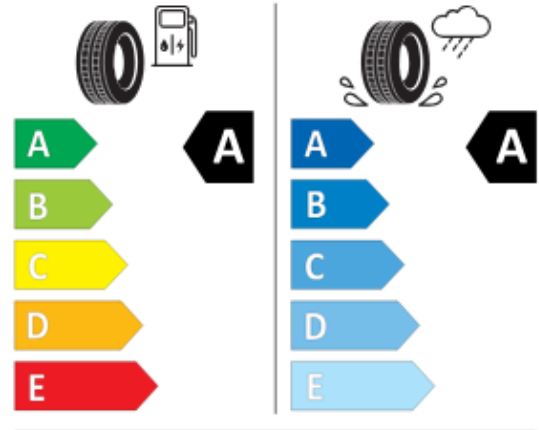

Continental

0313895

225/60 R 16 98 V

C1

21020/740

KUMHO HS52

2330681

225/60 R16 98 V

C1

21020/740

Hankook

1033674

225/60R16 98 V

C1

21020/740