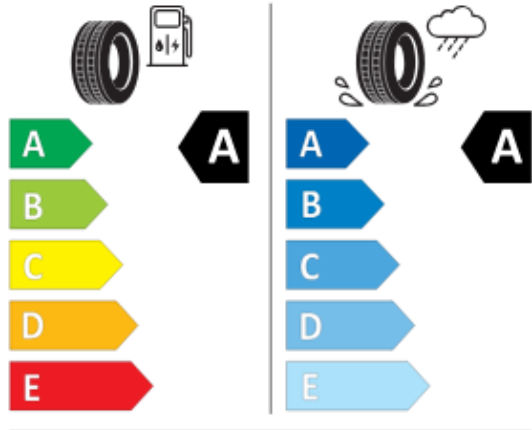

Continental

0313895

225/60 R 16 98 V

C1

21020/740

KUMHO HS52

2330681

225/60 R16 98 V

C1

21020/740

Hankook

1033674

225/60R16 98 V

C1

21020/740