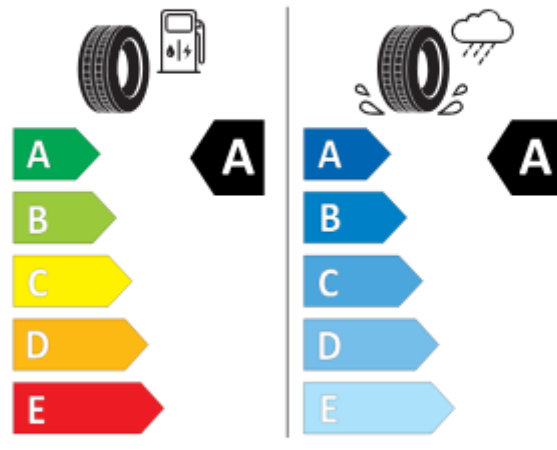

C1

21020/740

Hankook

1033674

225/60R16 98 V

C1

21020/740