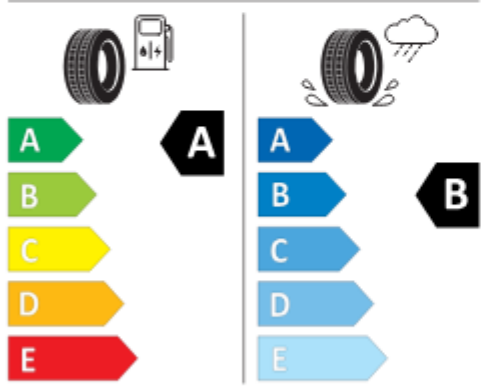

Informationen zu Reifen

Je nach Verfügbarkeit werden unsere Fahrzeuge mit Reifen von unterschiedlichen Reifenherstellern ausgeliefert. Dein konfiguriertes Fahrzeug wird bei Auslieferung einen der folgenden Reifen enthalten. Hier findest du detaillierte Informationen, wie z.B. Kraftstoffeffizienzklasse, Nasshaftungsklasse und externes Rollgeräusch in dB zu den Reifentypen, die für dein ausgewähltes Fahrzeug in Betracht kommen. Logistische und produktionstechnische Faktoren entscheiden darüber, welche Reifen am Fahrzeug montiert werden.

GOODYEAR 546884

195/55R16 91 V XL C1

2020/740

GOODYEAR 546884

195/55R16 91 V XL C1

2020/740