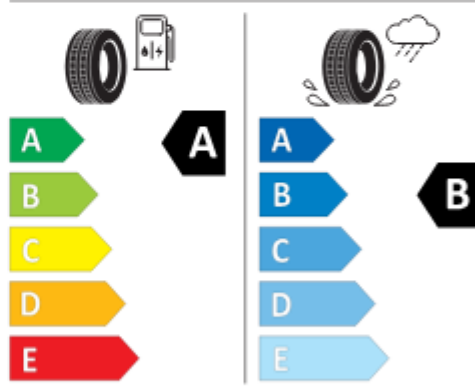

Informationen zu Reifen

Je nach Verfügbarkeit werden unsere Fahrzeuge mit Reifen von unterschiedlichen Reifenherstellern ausgeliefert. Dein konfiguriertes Fahrzeug wird bei Auslieferung einen der folgenden Reifen enthalten. Hier findest du detaillierte Informationen, wie z.B. Kraftstoffeffizienzklasse, Nasshaftungsklasse und externes Rollgeräusch in dB zu den Reifentypen, die für dein ausgewähltes Fahrzeug in Betracht kommen. Logistische und produktionstechnische Faktoren entscheiden darüber, welche Reifen am Fahrzeug montiert werden.

GOODYEAR 546884

195/55R16 91 V XL C1

2020/740

GOODYEAR 546884

195/55R16 91 V XL C1

2020/740