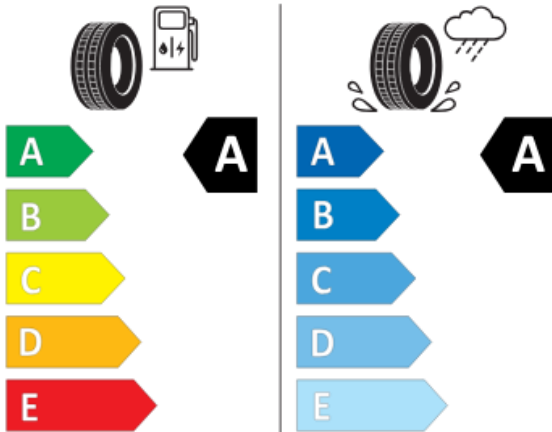

C1

2020/740

Hankook

1034806

215/50R18 92 T

C1

2020/740