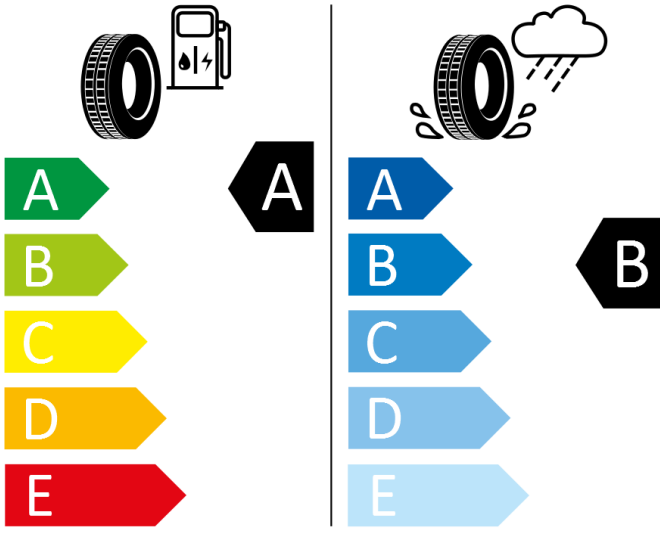

2259623

185/65 R15 88H

C1

2020/740

**GOODYEAR**

574604

185/65 R15 88H

C1